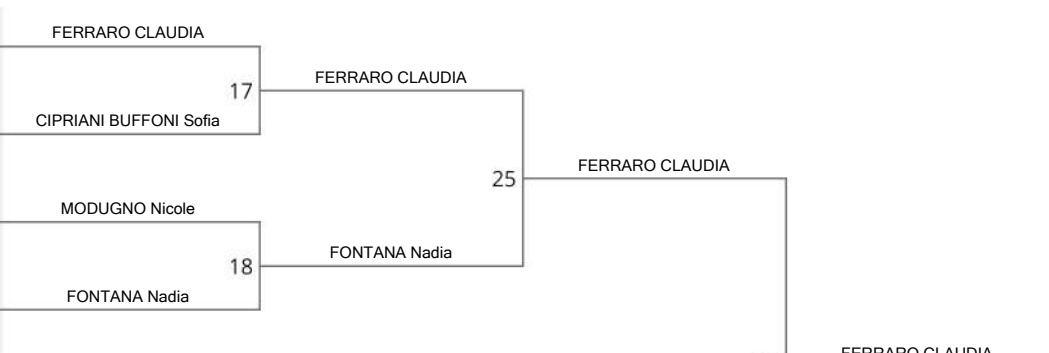

REPECHAGE

29	BARBALATA E., ARTI MARZIALI	BARBALATA Elena Georgiana
30	ZACAGLIONI V., POL. TERNANA TR PRESTOPINO E., FIAMME AZZURRE	ZACAGLIONI Valeria
31	BIGGI D., FIAMME ORO	BIGGI Domitilla
32	BARNABA Y., JUDO PRENESTE	BARNABA Yuna Julia

FINAL RESULTS

1. BONGINI Stella
2. MONTE MARIAGIULIA
3. LONGHI AURORA
3. MONOPOLI Samuela
5. PUDDU Elisabetta
5. CASALE Matilda
7. ZACAGLIONI Valeria
7. BARNABA Yuna Julia

POOL A

1	1 FERRARO CLAUDIA, AIRON JUDO 90 (SIC)	FERRARO CLAUDIA
2	CIPRIANI BUFFONI Sofia, ASD JUDO OK AREZZO (TOS)	CIPRIANI BUFFONI Sofia
3	8 MODORAN Rebecca, EVENTI SPORT BA (PUG)	MODUGNO Nicole
4	MODUGNO Nicole, VERTICAL WARRIOR (LAZ)	FONTANA Nadia
	FONTANA Nadia, BUSHIDO TRAPANI (SIC)	FONTANA Nadia
	LEONELLO Letizia, BANZAI CORTINA (LAZ)	