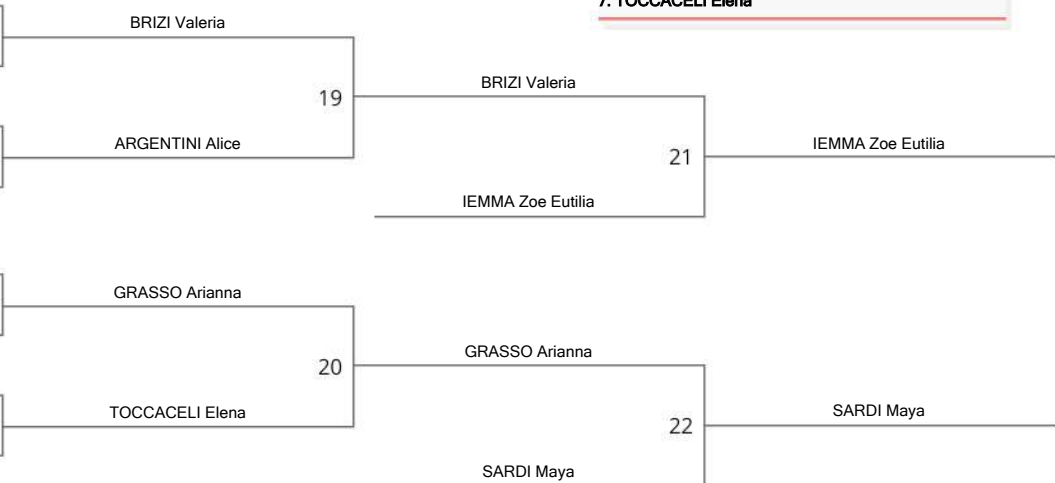

POOL B

3	4 ARGENTINI Alice, CASTELLI RM (LAZ)	ARGENTINI Alice
4	SARDI Maya, KDK QUARRATA (TOS) BURDERI Federica, J.C. PIRRI ME (SIC)	SARDI Maya

POOL C

5	2 IEMMA Zoe Eutilia, Judo academyasd (CAM)	IEMMA Zoe Eutilia
6	GRASSO Arianna, TEAM DE MAIO (CAM)	GRASSO Arianna

POOL D

7	3 DI GIACOMO Nicole, MANDRACCIO ROMA (LAZ)	DI GIACOMO Nicole
8	TOCCACELI Elena, ASDJUDOCLUBCAMERANO (MAR) D'AMBROSIO Gaia, HARIEL (CAM)	TOCCACELI Elena

FINAL RESULTS

1. DI GIACOMO Nicole
2. DIEYE Maguette
3. IEMMA Zoe Eutilia
3. SARDI Maya
5. BRIZI Valeria
5. GRASSO Arianna
7. ARGENTINI Alice
7. TOCCACELI Elena

POOL A

1	1 FERRO Sara, ARTI MARZIALI (LAZ)

FERRO Sara

POOL B

2	4 GINSARI Elena Gabriela, DojoEquipe (EMI)
	VERRECCHIA Emanuela, TEAM DE MAIO (CAM)

VERRECCHIA Emanuela

POOL C

3	2 PALOZZI Ludovica, ASD JUDO FRASCATI (LAZ)