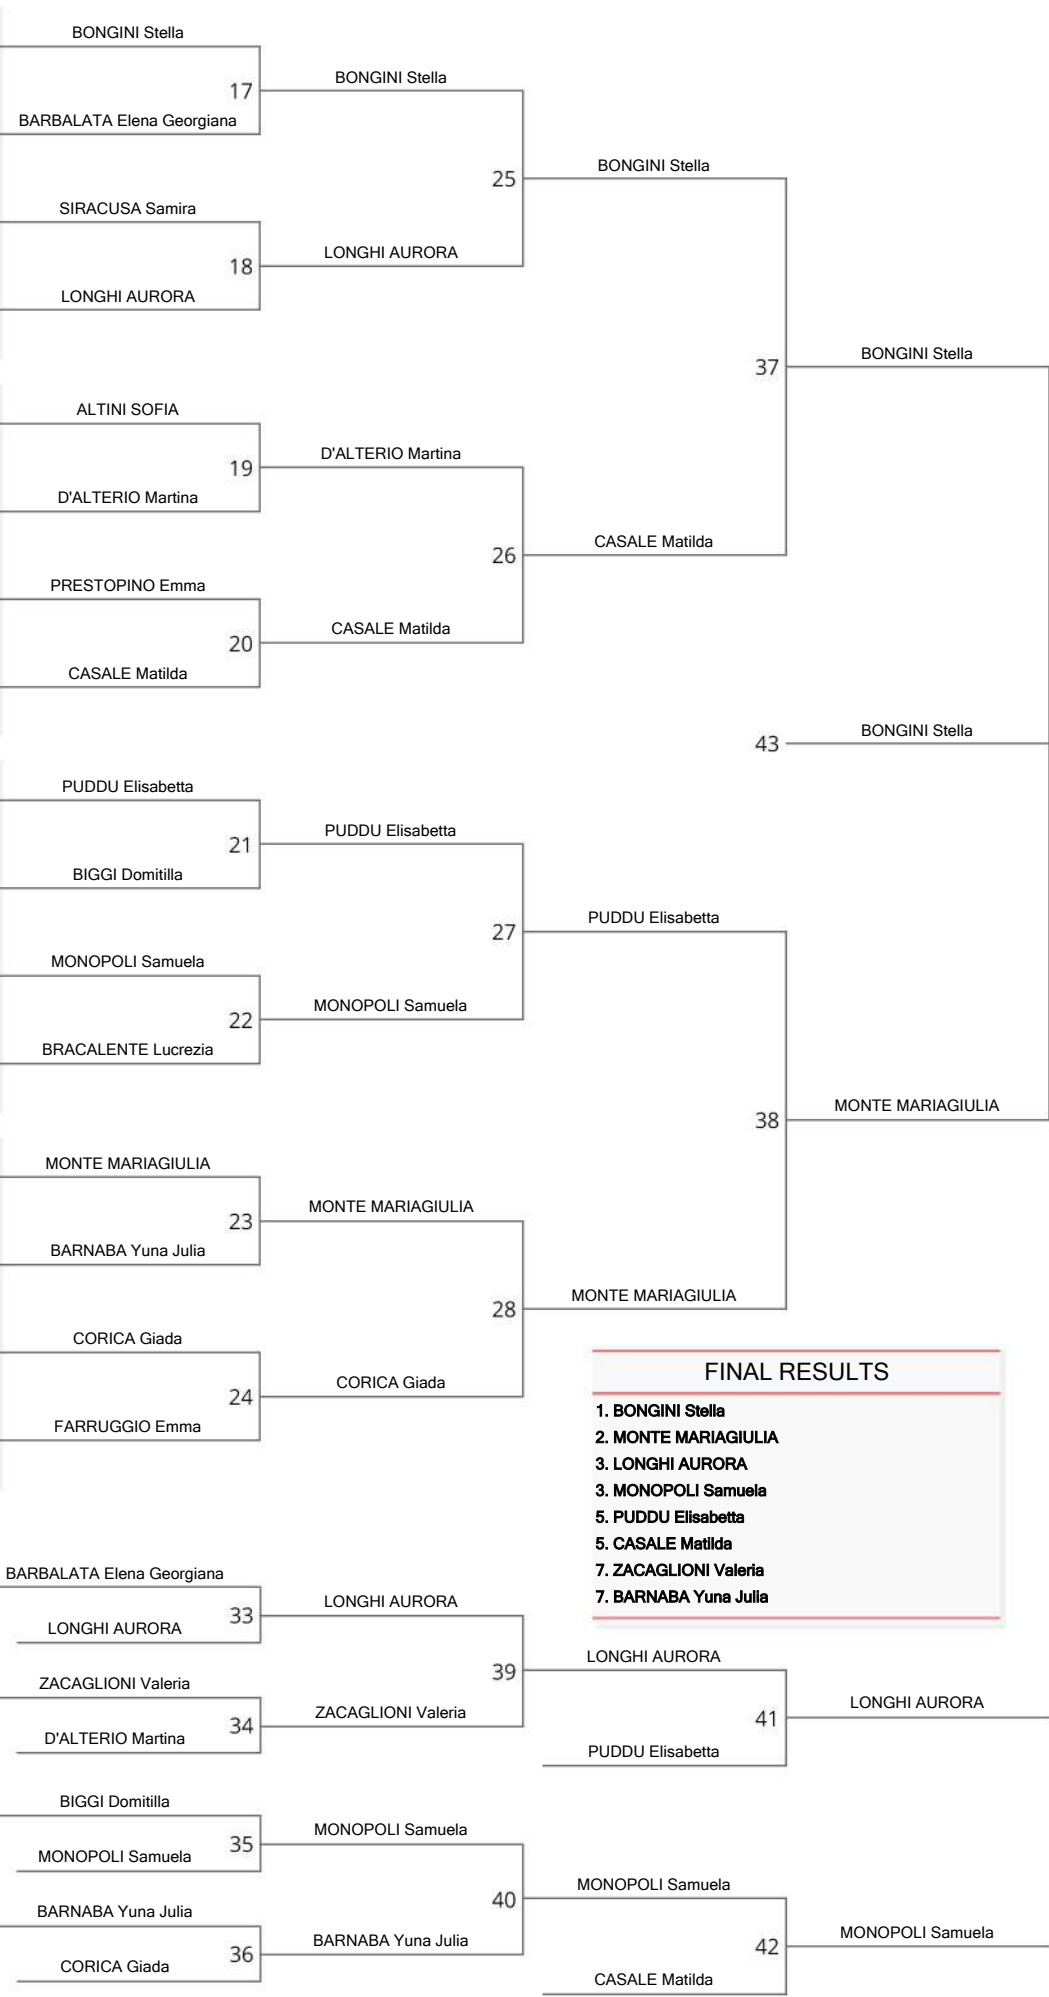

POOL B

5	4 ALTINI SOFIA, A.S.D. LA POPULAR (PUG)	ALTINI SOFIA
6	CICERO FLAVIA, MIFUNE JUDO RG (SIC) D'ALTERIO Martina, Gym Art (CAM)	D'ALTERIO Martina
7	5 PRESTOPINO Emma, FIAMME AZZURRE (LAZ)	PRESTOPINO Emma
8	ZACAGLIONI Valeria, POL. TERNANA TR (UMB) CASALE Matilda, ASD IPPON CLUB (SIC)	CASALE Matilda

POOL C

9	2 PUDDU Elisabetta, DLF UDINE (FRI)	PUDDU Elisabetta
10	BIGGI Domitilla, FIAMME ORO (LAZ) SIMEONE Aisha, BANZAI CORTINA (LAZ)	BIGGI Domitilla
11	7 MONOPOLI Samuela, POL.BUFANO (PUG)	MONOPOLI Samuela
12	BRACALENTE Lucrezia, HARMONY (LAZ) BUCCELLI REBECCA, FLAT SPORT (CAM)	BRACALENTE Lucrezia

POOL D

13	3 MONTE MARIAGIULIA, JUDO USHIJIMA (SIC)	MONTE MARIAGIULIA
14	DE MAIO SERENA, TEAM DE MAIO (CAM) BARNABA Yuna Julia, JUDO PRENESTE (LAZ)	BARNABA Yuna Julia
15	6 CORICA Giada, J.C. PIRRI ME (SIC)	CORICA Giada
16	TEODORI Eleonora, ARASHIBRACCIANO (LAZ) FARRUGGIO Emma, JUDO GRF (LAZ)	FARRUGGIO Emma

REPECHAGE

29	BARBALATA E., ARTI MARZIALI	BARBALATA Elena Georgiana
30	ZACAGLIONI V., POL. TERNANA TR PRESTOPINO E., FIAMME AZZURRE	ZACAGLIONI Valeria
31	BIGGI D., FIAMME ORO	BIGGI Domitilla
32	BARNABA Y., JUDO PRENESTE	BARNABA Yuna Julia

FINAL RESULTS

1. BONGINI Stella
2. MONTE MARIAGIULIA
3. LONGHI AURORA
3. MONOPOLI Samuela
5. PUDDU Elisabetta
5. CASALE Matilda
7. ZACAGLIONI Valeria
7. BARNABA Yuna Julia