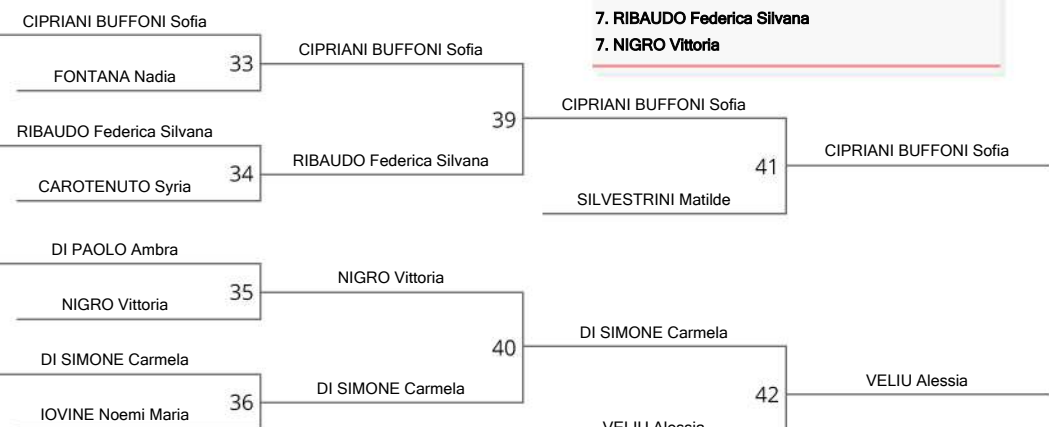

REPECHAGE

29	CIPRIANI BUFFONI S., ASD JUDO OK AREZZO	CIPRIANI BUFFONI Sofia
30	ABDELLATIF S., JUDOTERRALBA	FONTANA Nadia
31	RIBAUDO F., C.S. RIBAUDO	RIBAUDO Federica Silvana
32	DI PAOLO A., KODOKAN CHIETI	CAROTENUTO Syria
	DI PAOLO A., KODOKAN CHIETI	DI PAOLO Ambra
	DI SIMONE C., DojoEquipe	NIGRO Vittoria
	DI SIMONE C., DojoEquipe	DI SIMONE Carmela
		IOVINE Noemi Maria