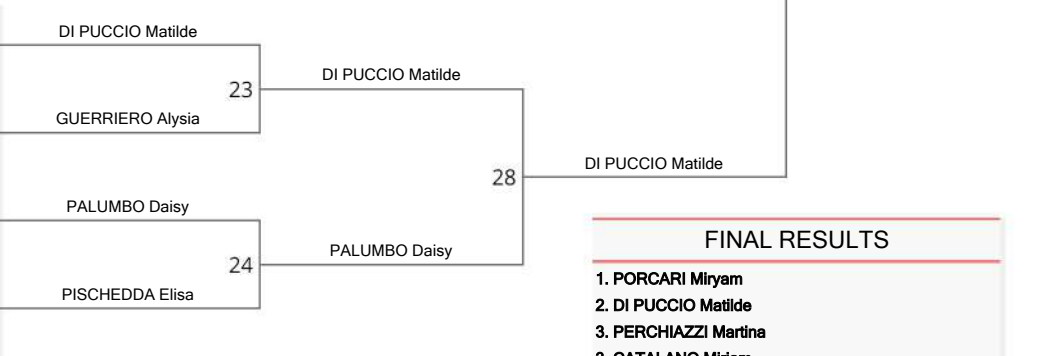

POOL D

13	3 DI PUCCIO Matilde, S.D.P. (LAZ)	DI PUCCIO Matilde
14	GUERRIERO Alysia, BANZAI CORTINA (LAZ)	GUERRIERO Alysia
	ROSSI Rebecca, CHAMPION SPORT (MOL)	
15	6 PALUMBO Daisy, ASD KDK S ANGELO (TOS)	PALUMBO Daisy
16	PISCHEDDA Elisa, C.S. G. SIENI (SAR)	PISCHEDDA Elisa