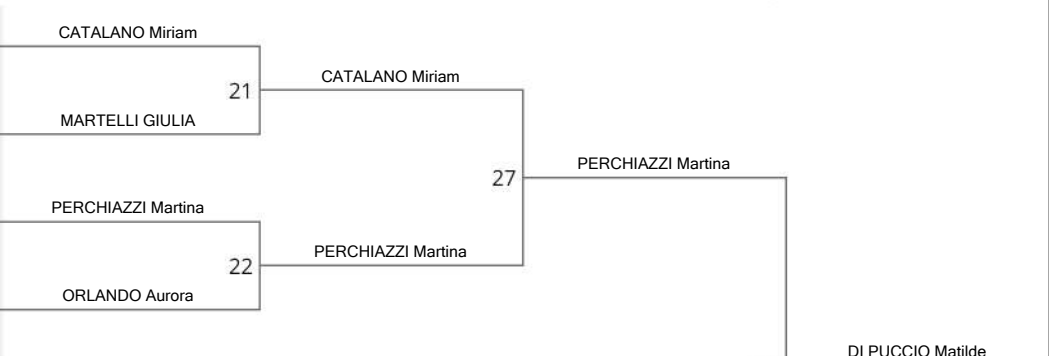

POOL C

9	2 CATALANO Miriam, TITANIA CLUB CT (SIC)	CATALANO Miriam
10	MARTELLI GIULIA, J.C. FENATI PN (FRI)	MARTELLI GIULIA
11	7 PERCHIAZZI Martina, TEAM IACOVAZZI (PUG)	PERCHIAZZI Martina
12	ORLANDO Aurora, JUDO RUFFANO (PUG)	ORLANDO Aurora
	DE SANTIS Clorinda, UCHI KUDAKI (CAM)