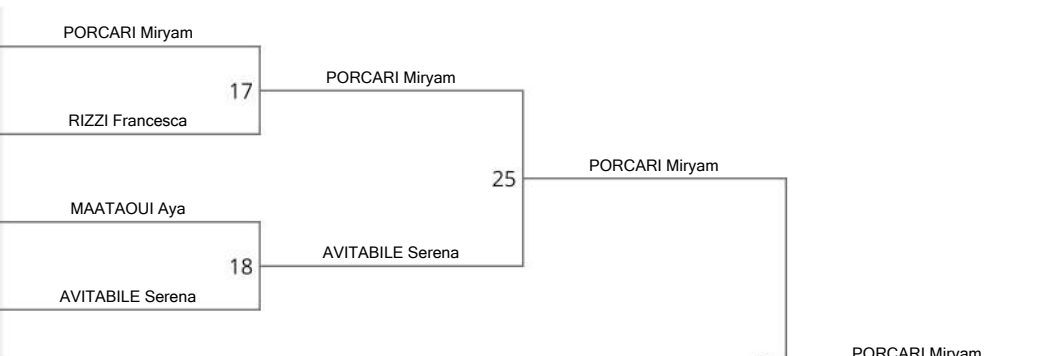

REPECHAGE

29	CIPRIANI BUFFONI S., ASD JUDO OK AREZZO	CIPRIANI BUFFONI Sofia
30	ABDELLATIF S., JUDOTERRALBA	FONTANA Nadia
31	RIBAUDO F., C.S. RIBAUDO	RIBAUDO Federica Silvana
32	DI PAOLO A., KODOKAN CHIETI	CAROTENUTO Syria
	DI PAOLO A., KODOKAN CHIETI	DI PAOLO Ambra
	DI SIMONE C., DojoEquipe	NIGRO Vittoria
	DI SIMONE C., DojoEquipe	DI SIMONE Carmela
		IOVINE Noemi Maria

FINAL RESULTS

1. FERRARO CLAUDIA
2. REPOLA Maia
3. CIPRIANI BUFFONI Sofia
3. VELIU Alessia
5. SILVESTRINI Matilde
5. DI SIMONE Carmela
7. RIBAUDO Federica Silvana
7. NIGRO Vittoria

POOL A

1	1 PORCARI Miryam, ARTI MARZIALI (LAZ)	PORCARI Miryam
2	RIZZI Francesca, TEAM IACOVAZZI (PUG)	RIZZI Francesca
3	8 MAATAOUI Aya, DojoEquipe (EMI)	MAATAOUI Aya
4	AVITABILE Serena, NIPPON CLUB NA (CAM)	AVITABILE Serena
	MONTEROSSO Gaia, FUKURO ROMA (LAZ)	