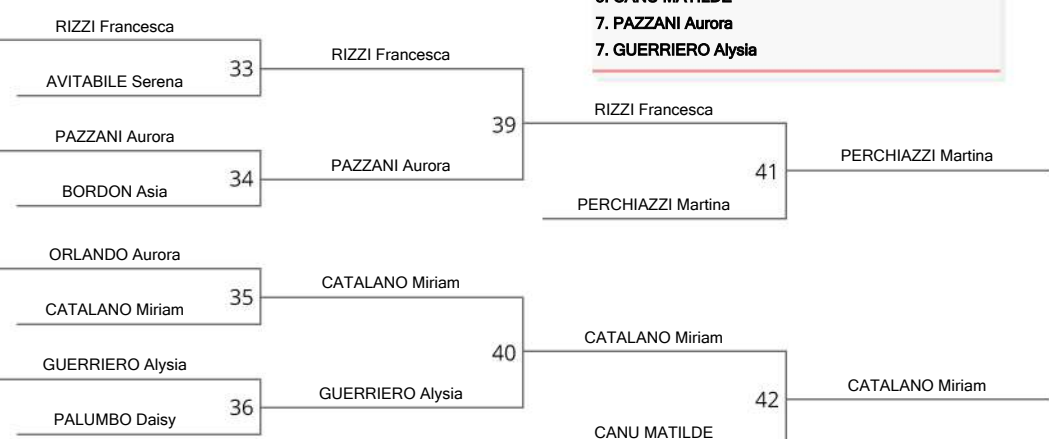

POOL C

9	2 CATALANO Miriam, TITANIA CLUB CT (SIC)	CATALANO Miriam
10	MARTELLI GIULIA, J.C. FENATI PN (FRI)	MARTELLI GIULIA
11	7 PERCHIAZZI Martina, TEAM IACOVAZZI (PUG)	PERCHIAZZI Martina
12	ORLANDO Aurora, JUDO RUFFANO (PUG)	ORLANDO Aurora
	DE SANTIS Clorinda, UCHI KUDAKI (CAM)	

POOL D

13	3 DI PUCCIO Matilde, S.D.P. (LAZ)	DI PUCCIO Matilde
14	GUERRIERO Alysia, BANZAI CORTINA (LAZ)	GUERRIERO Alysia
	ROSSI Rebecca, CHAMPION SPORT (MOL)	
15	6 PALUMBO Daisy, ASD KDK S ANGELO (TOS)	PALUMBO Daisy
16	PISCHEDDA Elisa, C.S. G. SIENI (SAR)	PISCHEDDA Elisa

FINAL RESULTS

1. PORCARI Miryam
2. DI PUCCIO Matilde
3. PERCHIAZZI Martina
3. CATALANO Miriam
5. RIZZI Francesca
5. CANU MATILDE
7. PAZZANI Aurora
7. GUERRIERO Alysia

REPECHAGE

29	RIZZI F., TEAM IACOVAZZI	RIZZI Francesca
30	PAZZANI A., BANZAI CORTINA	PAZZANI Aurora
31	ORLANDO A., JUDO RUFFANO	ORLANDO Aurora
32	GUERRIERO A., BANZAI CORTINA	GUERRIERO Alysia

POOL A

1	1 PORRO Ludovica, S.S.D. BLU 3000 (LAZ)	PORRO Ludovica	
2	PICCININI Nicole, VERTICAL WARRIOR (LAZ)	PICCININI Nicole	
3	BUDAU Martina, EVENTI SPORT BA (PUG)	8 SCIACOVELLI Valeria, JCFQUARTO (PUG)	SCIACOVELLI Valeria
4	GREGORACI Asia, FUKURO ROMA (LAZ)	PIETROPAOLI Elisa	
	PIETROPAOLI Elisa, ASD ANNA TOMASI (LAZ)		