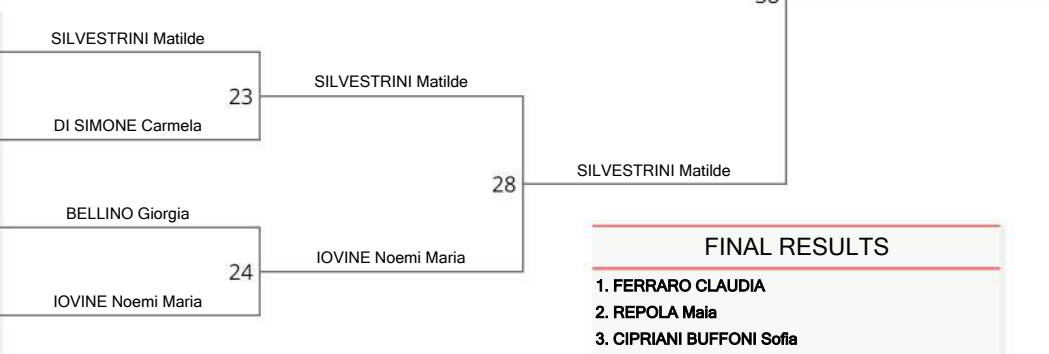

POOL D

13	3 SILVESTRINI Matilde, JUDO PIOMBINO (TOS)	SILVESTRINI Matilde
14	GUIDOTTI Sofia, ACCADEMIA PRATO (TOS)	DI SIMONE Carmela
15	DI SIMONE Carmela, DojoEquipe (EMI)	BELLINO Giorgia
16	6 BELLINO Giorgia, IL GABBIANO (CAM)	BELLINO Giorgia
	ALFANO Valeria, ILRIOFIJLKAM (CAM)	IOVINE Noemi Maria
	TEMPESTA Greta, NIPPON CLUB NA (CAM)	IOVINE Noemi Maria
	IOVINE Noemi Maria, KENDOKAN SA (CAM)