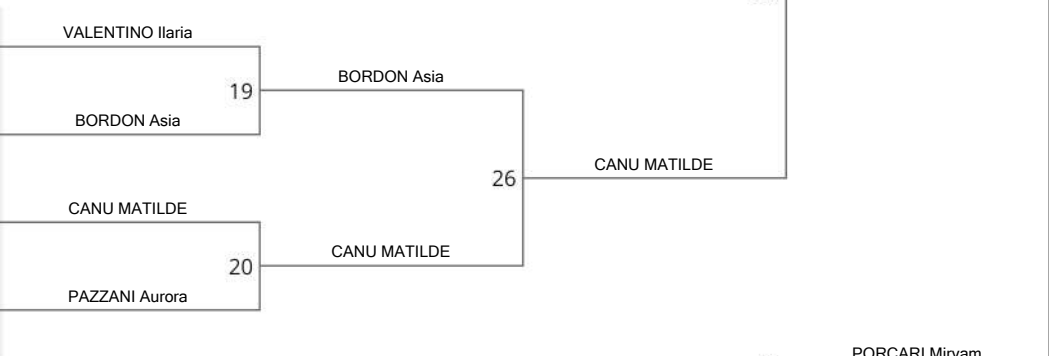

POOL B

5	4 VALENTINO Ilaria, NEW CRAZY FITNESS (CAM)	VALENTINO Ilaria
6	GIANSANTE Vittoria, KODOKAN CHIETI (ABR)	BORDON Asia
	BORDON Asia, DLF UDINE (FRI)	
7	5 CANU MATILDE, KDK QUARRATA (TOS)	CANU MATILDE
8	PAZZANI Aurora, BANZAI CORTINA (LAZ)	PAZZANI Aurora