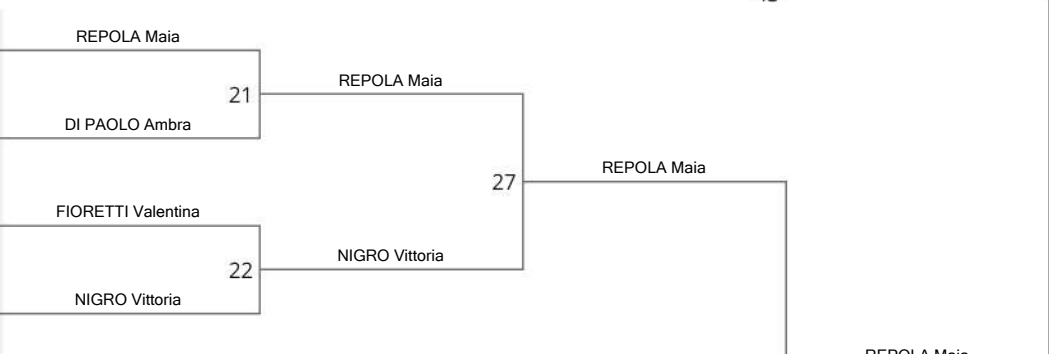

POOL C

9	2 REPOLA Maia, FIAMME ORO (LAZ)	REPOLA Maia
10	ADEDOKUN Grace, POL- SENIGALLIA (MAR)	DI PAOLO Ambra
11	DI PAOLO Ambra, KODOKAN CHIETI (ABR)	FIORETTI Valentina
12	7 OLORTEGUI TRIGOSO Oshiroimi Deyazeth, S.D.P. (LAZ)	FIORETTI Valentina
	FIORETTI Valentina, ASDJUDOCLUBCAMERANO (MAR)	NIGRO Vittoria
	NIGRO Vittoria, ASD JUDO FRASCATI (LAZ)	NIGRO Vittoria
	CAREZIA SOFIA, JCPERGINE (TRE)