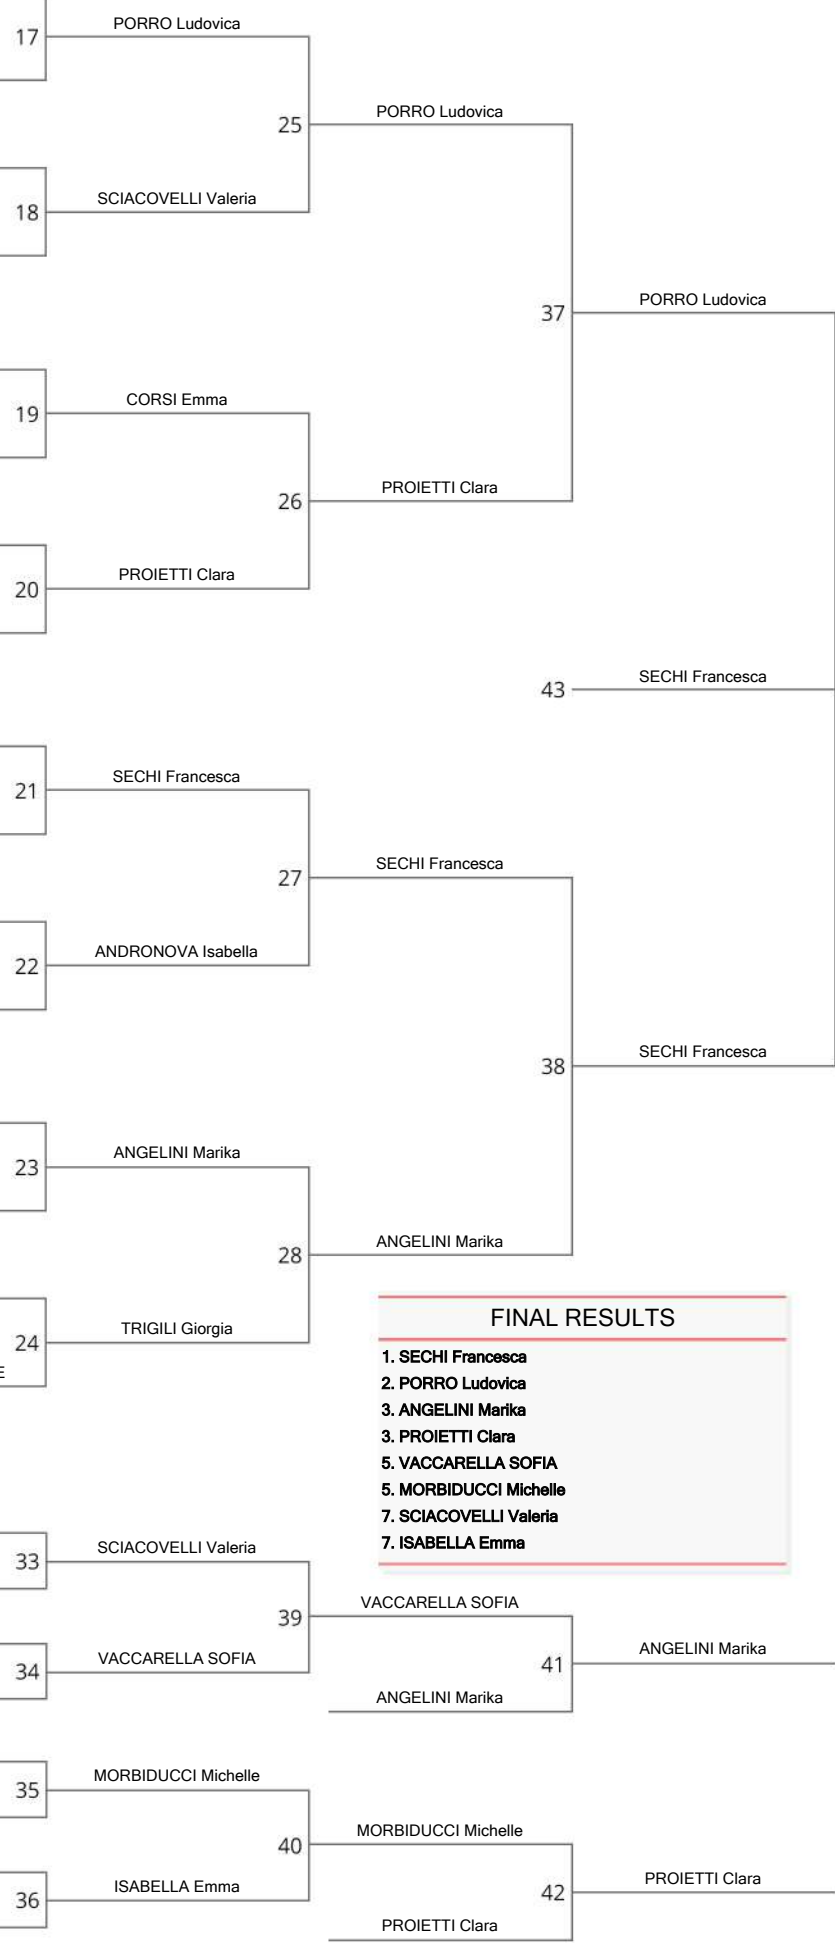

POOL B

5	4 RAMETTA Federica, JUDO CLUB AVOLA (SIC)	RAMETTA Federica	
6	BAFFETTI Diamante Sofia, JDSAKURA OSIMO (MAR)	CORSI Emma	
7	CORSI Emma, ASD JUDO OK AREZZO (TOS)	5 PAGLIARELLO Chiara, ASD IPPON CLUB (SIC)	PAGLIARELLO Chiara
8	VACCARELLA SOFIA, CSPSIRACUSANO (SIC)	PROIETTI Clara	
	PROIETTI Clara, KODOKAN CHIETI (ABR)		

POOL C

9	2 SECHI Francesca, C.S. G. SIENI (SAR)	SECHI Francesca
10	MORBIDUCCI Michelle, ALFA JUDO CIVITANOVA (MAR)	MORBIDUCCI Michelle
11	7 ANDRONOVA Isabella, OLIMPICA SA (CAM)	ANDRONOVA Isabella
12	LADISA Nicole, UNION JUDO BA (PUG)	FLORIO Virginia
	FLORIO Virginia, MASTER CLUB BN (CAM)	

POOL D

13	3 ANGELINI Marika, KWAI AMIATINO (TOS)	ANGELINI Marika	
14	CELLAMARE Greta, JCFQUARTO (PUG)	ISABELLA Emma	
15	ISABELLA Emma, CSJ ROMA (LAZ)	6 TRIGILI Giorgia, COKYS CLUB PA (SIC)	TRIGILI Giorgia
16	CURCURUTO RACHELE, ASD IPPON CLUB (SIC)	CURCURUTO RACHELE	
	BIDILICA ALESSIA ELENA, NAVY JUNIORS (LAZ)		

REPECHAGE

29	PICCININI N., VERTICAL WARRIOR	PICCININI Nicole
30	VACCARELLA S., CSPSIRACUSANO	SCIACOVELLI Valeria
31	PAGLIARELLO C., ASD IPPON CLUB	VACCARELLA SOFIA
32	MORBIDUCCI M., ALFA JUDO CIVITANOVA	CORSI Emma
	ISABELLA E., CSJ ROMA	MORBIDUCCI Michelle
		ANDRONOVA Isabella
		ISABELLA Emma
		TRIGILI Giorgia

FINAL RESULTS

1. SECHI Francesca
2. PORRO Ludovica
3. ANGELINI Marika
3. PROIETTI Clara
5. VACCARELLA SOFIA
5. MORBIDUCCI Michelle
7. SCIACOVELLI Valeria
7. ISABELLA Emma